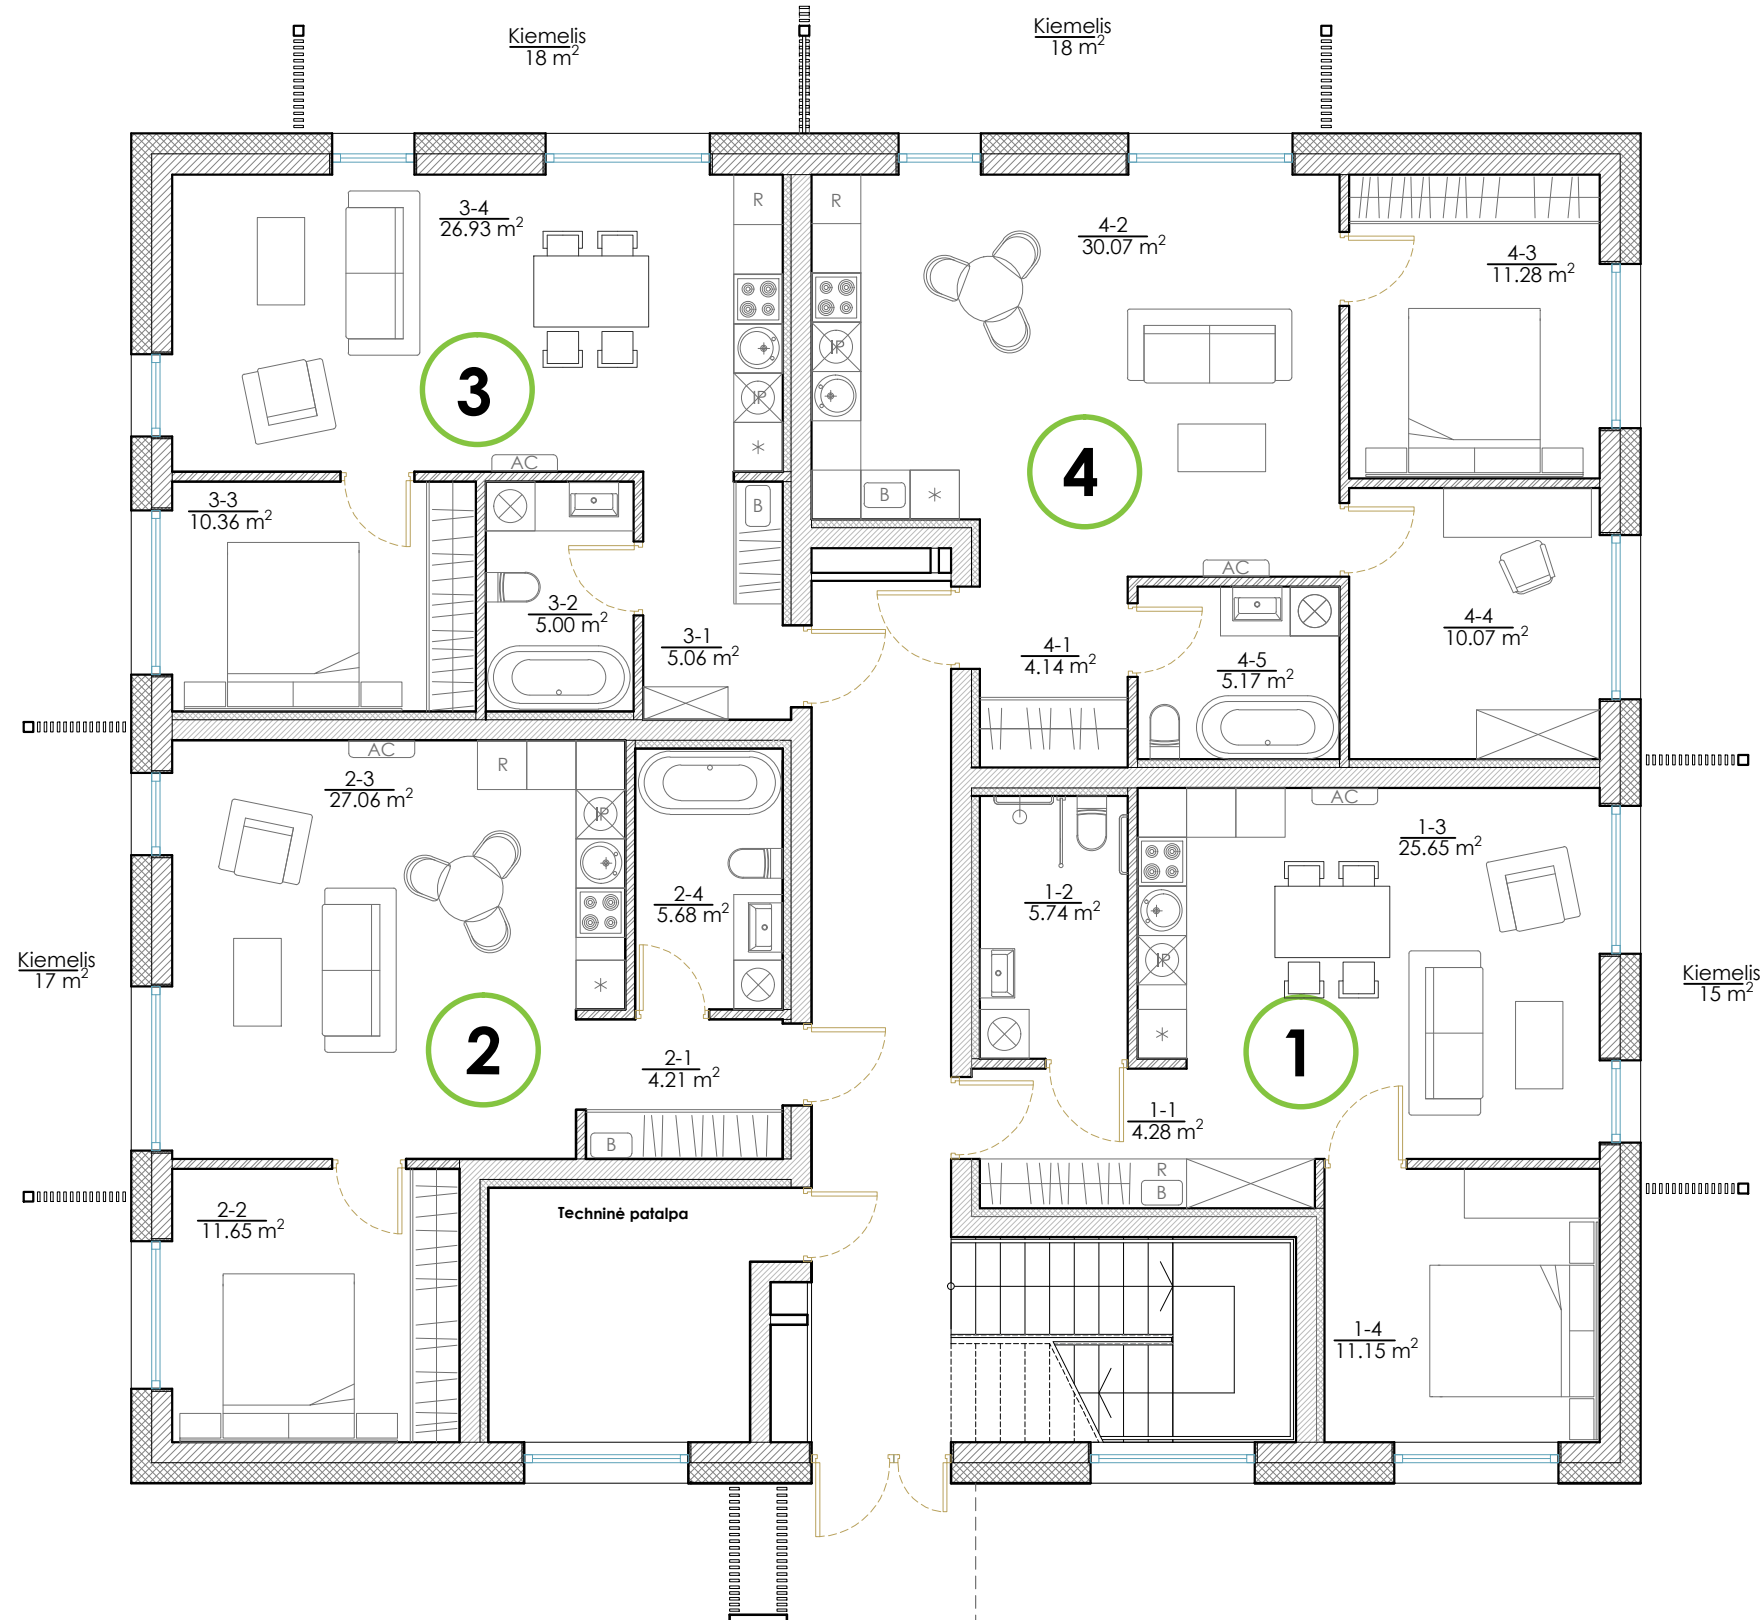

PIRMO aukšto butų planas

BUTAS NR. 1		
1-1	KORIDORIUS	4,28 m ²
1-2	VONIA	5,74 m ²
1-3	VIRTUVĖ / SVETAINĖ	25,65 m ²
1-4	KAMBARYS	11,15 m ²
Viso :		46,82 m ²
KIEMELIS		15,00 m ²
BUTAS NR. 2		
2-1	KORIDORIUS	4,21 m ²
2-2	KAMBARYS	11,65 m ²
2-3	VIRTUVĖ / SVETAINĖ	27,06 m ²
2-4	VONIA	5,68 m ²
Viso :		48,60 m ²
KIEMELIS		17,00 m ²
BUTAS NR. 3		
3-1	KORIDORIUS	5,06 m ²
3-2	VONIA	5,00 m ²
3-3	KAMBARYS	10,36 m ²
3-4	VIRTUVĖ / SVETAINĖ	26,93 m ²
Viso :		47,35 m ²
KIEMELIS		18,00 m ²
BUTAS NR. 4		
4-1	KORIDORIUS	4,14 m ²
4-2	VIRTUVĖ / SVETAINĖ	30,07 m ²
4-3	KAMBARYS	11,28 m ²
4-4	KAMBARYS	10,07 m ²
4-5	VONIA	5,17 m ²
Viso :		60,73 m ²
KIEMELIS		18,00 m ²

ANTRO aukšto butų planas

BUTAS NR. 5		
5-1	KORIDORIUS	4,28 m ²
5-2	VONIA	5,74 m ²
5-3	VIRTUVĖ / SVETAINĖ	25,65 m ²
5-4	KAMBARYS	11,15 m ²
Viso :		46,82 m ²
BALKONAS		8,00 m ²
BUTAS NR. 6		
6-1	KORIDORIUS	4,21 m ²
6-2	KAMBARYS	11,57 m ²
6-3	KAMBARYS	11,65 m ²
6-4	VIRTUVĖ / SVETAINĖ	27,06 m ²
6-5	VONIA	5,68 m ²
Viso :		60,17 m ²
BALKONAS		8,00 m ²
BUTAS NR. 7		
7-1	KORIDORIUS	5,06 m ²
7-2	VONIA	5,00 m ²
7-3	KAMBARYS	10,36 m ²
7-4	VIRTUVĖ / SVETAINĖ	26,93 m ²
Viso :		47,35 m ²
BALKONAS		9,00 m ²
BUTAS NR. 8		
8-1	KORIDORIUS	4,14 m ²
8-2	VIRTUVĖ / SVETAINĖ	30,07 m ²
8-3	KAMBARYS	11,28 m ²
8-4	KAMBARYS	10,07 m ²
8-5	VONIA	5,17 m ²
Viso :		60,73 m ²
BALKONAS		9,00 m ²